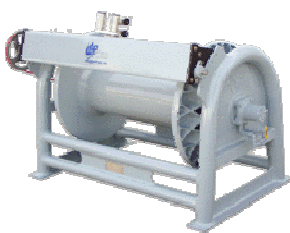

Virador Hidráulico DNG

Virador para pesca de palangre de monofilamento e cables de 2-10mm. Modelos con motor hidráulico desde 200cc (400kg) ate 2100cc (1700kg)
Velocidad ate 100m / minuto.
Precio indicativo para o modelo más chico e € 7,000

Spool Hidráulico Lindgren-Pittman 28"

3 modelos 24", 36" e 48" con capacidad de 200, 300 e 400kg de monofilamento de 3mm respectivamente. Precios indicativos desde € 6,500 ate € 7,000

Tenemos un 48" demo utiliza aquí, el precio de € 3.500

Equipamiento adicional

Mantenemos en el contacto con fabricantes de equipamiento por todo el mundo. Contacte-nos.