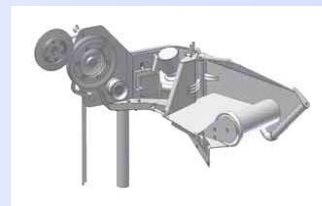

Treuil hydraulique DNG SV13

Treuil pour palangres, monofilaments et câbles de 2 – 10 mm. Modèles avec moteur hydraulique de 200 cc (400 kg) à 2100 cc (1 700 kg). Vitesse de relevage jusqu'à 100 m / minute.