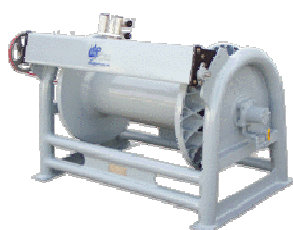

Prix indicatif pour le modèle le plus petit : 5 000 €